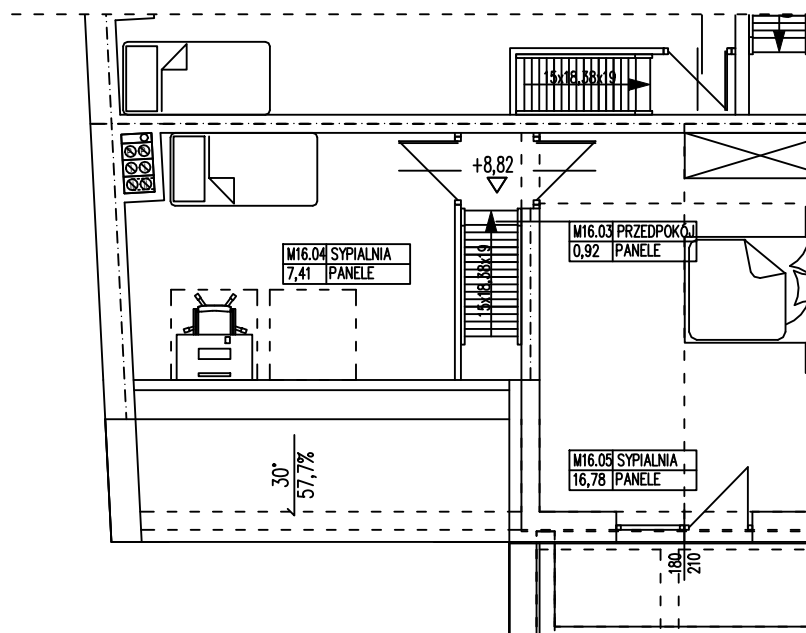

BUDYNEK WIELORODZINNY
OŚNO LUBUSKIE UL. 1 MAJA
MIESZKANIE M16

POWIERZCHNIA UŻYTKOWA 50,06 m²