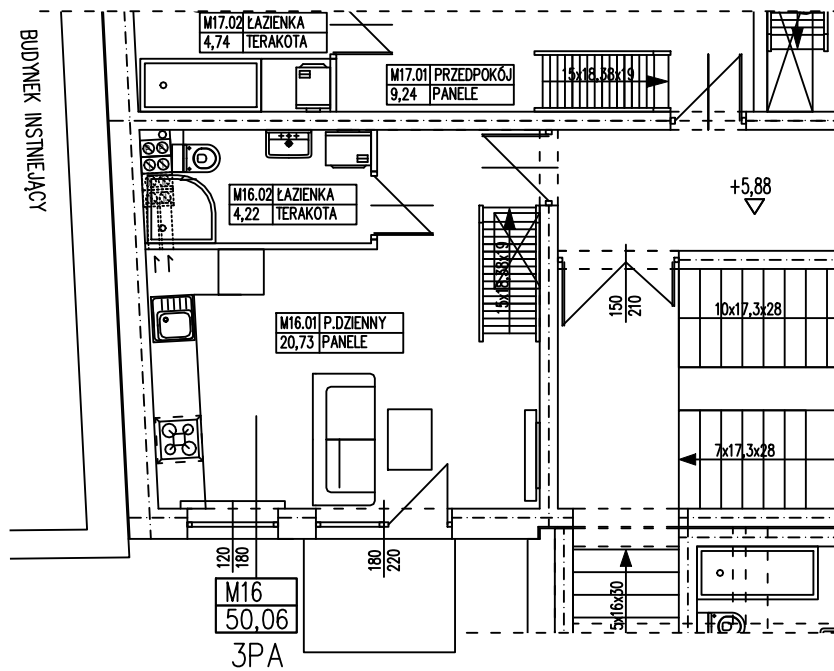

BUDYNEK WIELORODZINNY
OŚNO LUBUSKIE UL. 1 MAJA
MIESZKANIE M16

POWIERZCHNIA UŻYTKOWA 50,06 m²