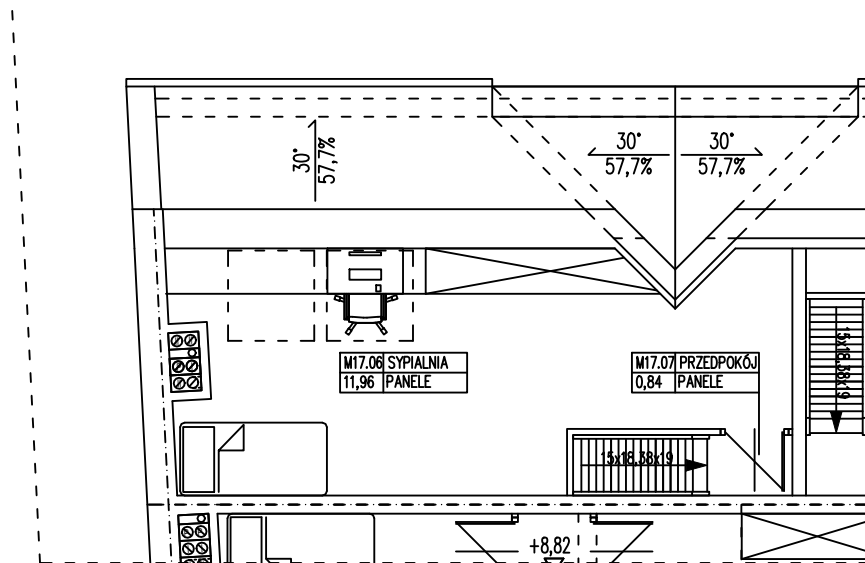

BUDYNEK WIELORODZINNY  
OŚNO LUBUSKIE UL. 1 MAJA  
**MIESZKANIE M17**

POWIERZCHNIA UŻYTKOWA 52,60 m<sup>2</sup>