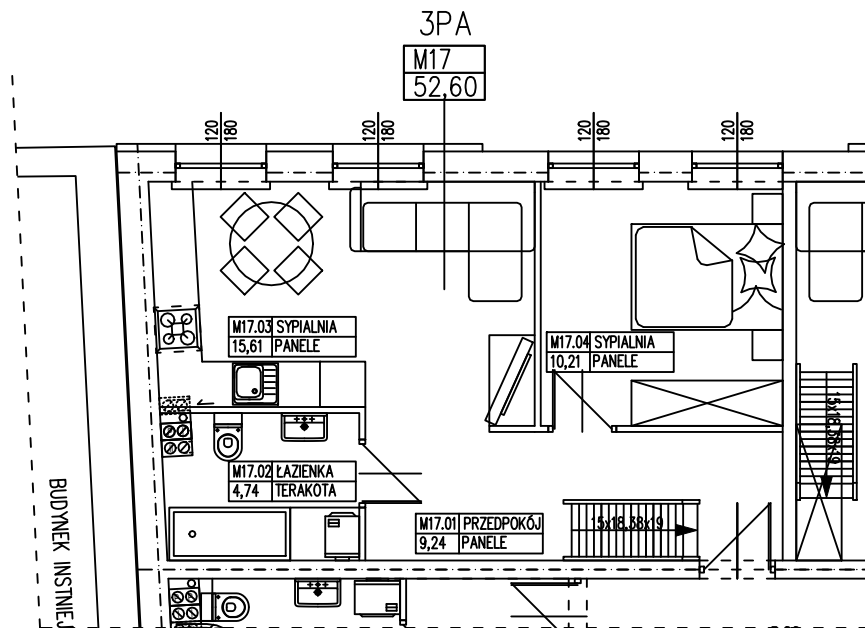

BUDYNEK WIELORODZINNY  
OŚNO LUBUSKIE UL. 1 MAJA  
**MIESZKANIE M17**

POWIERZCHNIA UŻYTKOWA 52,60 m<sup>2</sup>