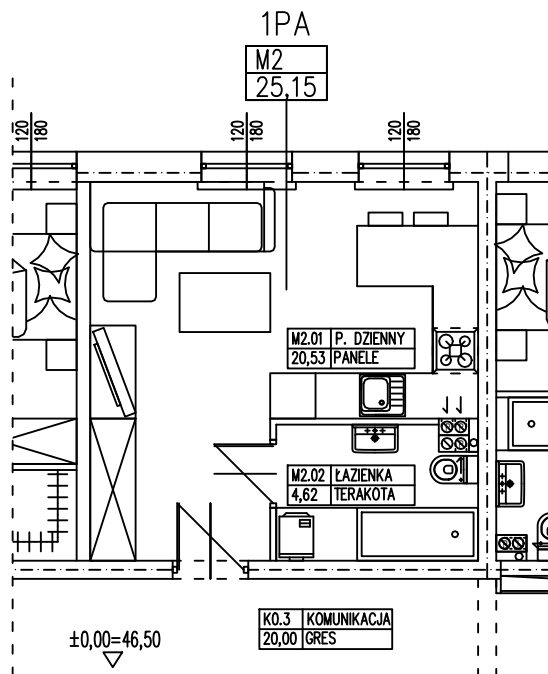

BUDYNEK WIELORODZINNY  
OŚNO LUBUSKIE UL. 1 MAJA  
**MIESZKANIE M2**

POWIERZCHNIA UŻYTKOWA 25,15 m<sup>2</sup>