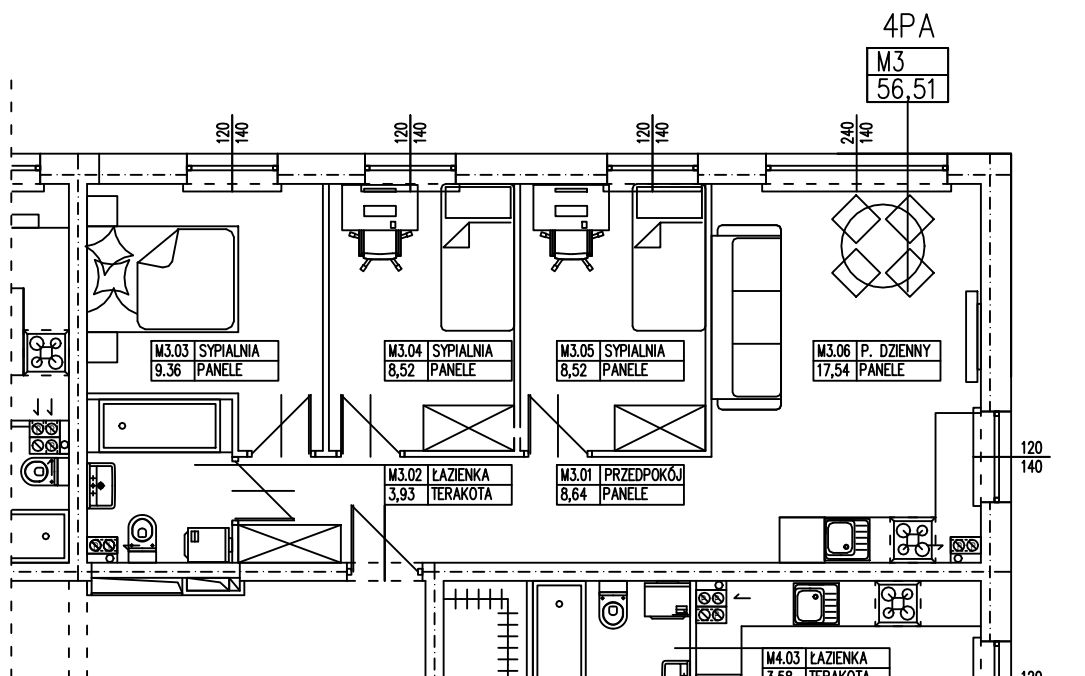

BUDYNEK WIELORODZINNY  
OŚNO LUBUSKIE UL. 1 MAJA  
**MIESZKANIE M3**

POWIERZCHNIA UŻYTKOWA 56,51 m<sup>2</sup>